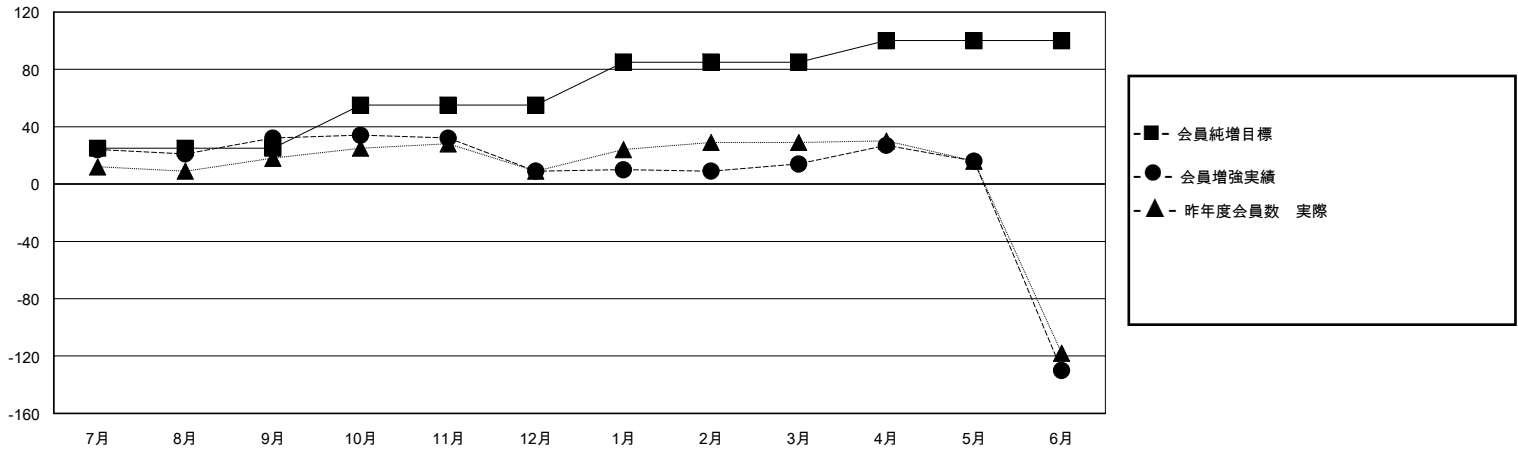

MONTHLY MEMBERSHIP PROGRESS REPORT

District 330 C

Results as of: 6/30/2024

GMT:

地域 JAPAN

GMT会則地域

クラブ				名			
結果: 2023-2024				結果: 2023-2024			
四半期	新クラブ目標	新クラブ	解散クラブ	四半期	会員純増目標	会員増強実績	退会者(転籍を含む)実際
7月/8月/9月	0	0	0	7月/8月/9月	25	55	21
10月/11月/12月	0	0	0	10月/11月/12月	30	10	32
1月/2月/3月	0	0	0	1月/2月/3月	30	35	28
4月/5月/6月	1	1	1	4月/5月/6月	15	38	181

新クラブ目標及び実績累計

会員目標及び実績累計

解散クラブ: 1	37 CLUBS OF 67 一名以上の新会員を登録	男女別 男性 1,297 (86.81%) 女性 197 (13.19%)
退会者 物故会員 23 クラブ解散 0 その他 238 合計 261	会員累計データを見るには、ここをクリック	世帯主/家族会員合計 181 国際会費半額の家族会員 101